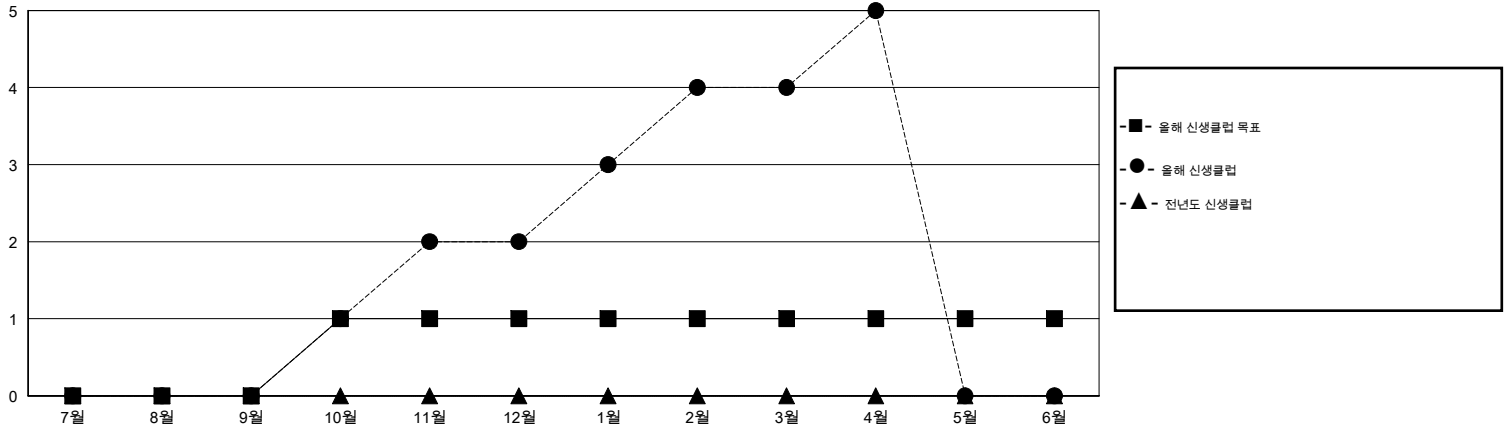

# MONTHLY MEMBERSHIP PROGRESS REPORT

District 356 A

Results as of: 4/30/2016

GMT: Joong-Ho Son

장소 REPUBLIC OF KOREA

현장지역 GMT 5

클럽					회원 1인당				
결과- 2015-2016					결과- 2015-2016				
사분기	신생클럽 목표	신생클럽	해산된 클럽	순 증강/감소	사분기	신입회원 목표	추가된 차터 및 신입 회원	퇴회 회원	순 증강/감소
7월/8월/9월	0	0	3	-3	7월/8월/9월	129	281	534	-253
10월/11월/12월	1	2	1	1	10월/11월/12월	33	242	187	55
1월/2월/3월	0	2	2	0	1월/2월/3월	123	264	87	177
4월/5월/6월	0	1	0	1	4월/5월/6월	-363	47	48	-1

목표 및 누적 신생클럽 수

목표 및 누적 회원수

해산된 클럽: 6	1명 이상의 신입회원을 등록한 117 CLUBS OF 125	성별 분포
		남성 4,059 (82.55%)
		여성 858 (17.45%)
퇴회회원	<a href="#">여기에 클릭하여 현황보고 내용 검토</a>	가족단위 회원 0
작고 5		세대주 0
클럽해산 95		비 세대주 0
기타 756		
합계 856		