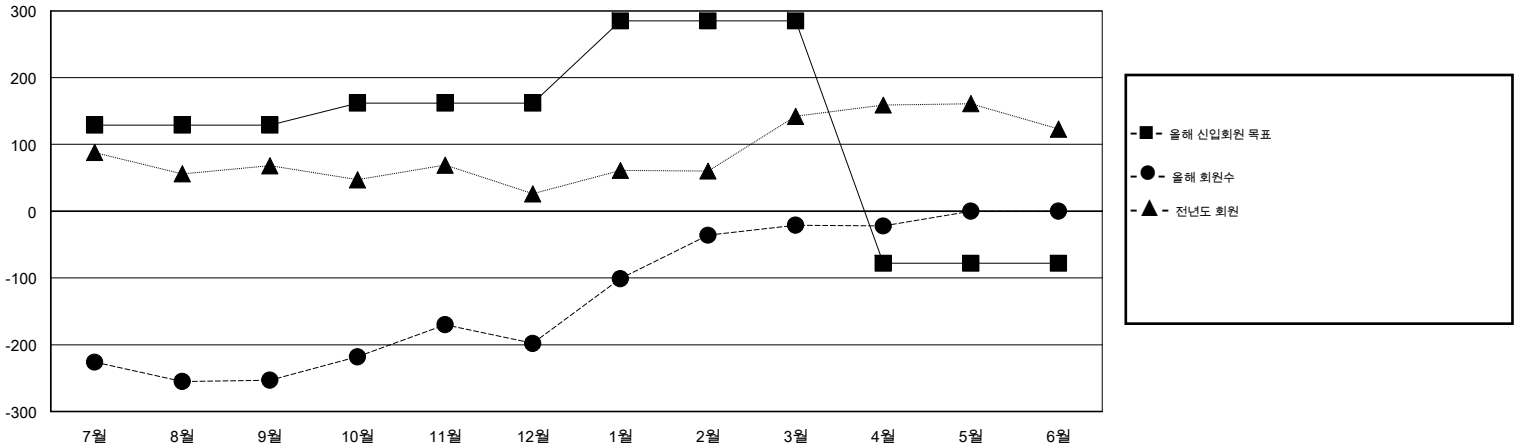

# MONTHLY MEMBERSHIP PROGRESS REPORT

District 356 A

Results as of: 4/30/2016

GMT: Joong-Ho Son

장소 REPUBLIC OF KOREA

현장지역 GMT 5

클럽					회원 1인당				
결과- 2015-2016					결과- 2015-2016				
사분기	신생클럽 목표	신생클럽	해산된 클럽	순 증강/감소	사분기	신입회원 목표	추가된 차터 및 신입 회원	퇴회 회원	순 증강/감소
7월/8월/9월	0	0	3	-3	7월/8월/9월	129	281	534	-253
10월/11월/12월	1	2	1	1	10월/11월/12월	33	242	187	55
1월/2월/3월	0	2	2	0	1월/2월/3월	123	264	87	177
4월/5월/6월	0	1	0	1	4월/5월/6월	-363	47	48	-1

목표 및 누적 신생클럽 수

목표 및 누적 회원수

해산된 클럽: 6	1명 이상의 신입회원을 등록한 117 CLUBS OF 125	성별 분포
		남성 4,059 (82.55%)
		여성 858 (17.45%)
퇴회회원	<a href="#">여기에 클릭하여 현황보고 내용 검토</a>	가족단위 회원 0
작고 5		세대주 0
클럽해산 95		비 세대주 0
기타 756		
합계 856		